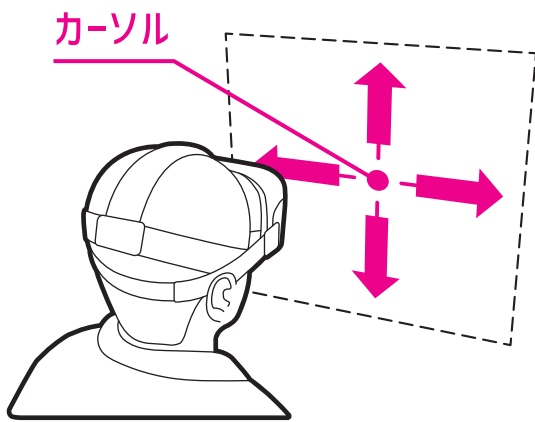

＼ 没入感あふれる 360度動画 ／

アダルト専用VRの使い方

タッチパッドの使い方

1 頭を動かし、画面カーソルを目的のメニューに移動します

2 メニューにカーソルの位置を合わせてタッチパッドをタップし、選択を決定します

タッチパッドの基本操作

R18 ADULT CONTENT アダルトコンテンツの視聴方法

メニュー **01_R18** にカーソルを合わせて
タッチパッドをタップし、選択を決定します