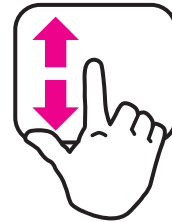

＼ 没入感あふれる 360度動画 ／

アダルト専用VRの使い方

タッチパッドの使い方

1 頭を動かし、画面カーソルを目的のメニューに移動します

2 メニューにカーソルの位置を合わせてタッチパッドをタップし、選択を決定します

タッチパッドの基本操作

R18 ADULT CONTENT アダルトコンテンツの視聴方法

メニュー **01_R18** にカーソルを合わせて
タッチパッドをタップし、選択を決定します