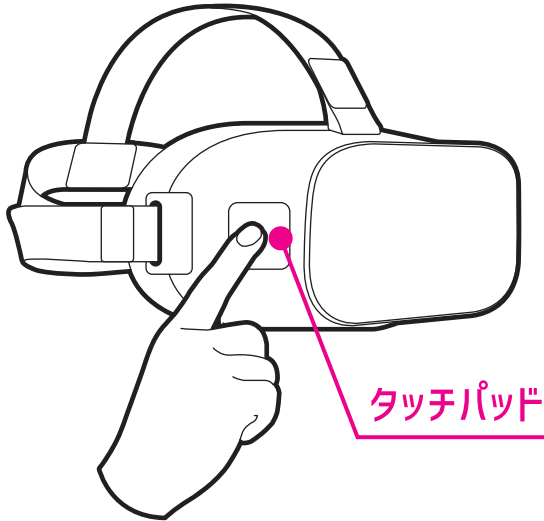

＼ 没入感あふれる 360度動画 ／

アダルト専用VRの使い方

タッチパッドの使い方

1 頭を動かし、画面カーソルを目的のメニューに移動します

2 メニューにカーソルの位置を合わせてタッチパッドをタップし、選択を決定します

タッチパッドの基本操作

R18 ADULT CONTENT アダルトコンテンツの視聴方法

メニュー **01_R18** にカーソルを合わせて
タッチパッドをタップし、選択を決定します